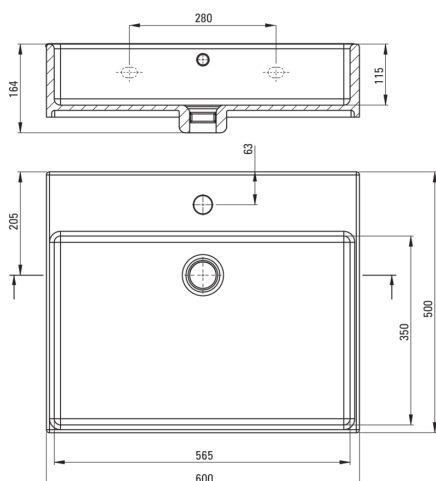

## Lavoar ceramic, blat/montare pe perete

Codul produsului: CDT\_6U6S

EAN: 5908212061824

Culoarea: alb

Garanție [ani]: 10

### Lavoar

Material	ceramic
Lățime [mm]	500
Lungimea [mm]	600
Înălțime [mm]	164
Metoda de instalare	blat/ de sine stătător, montare pe perete